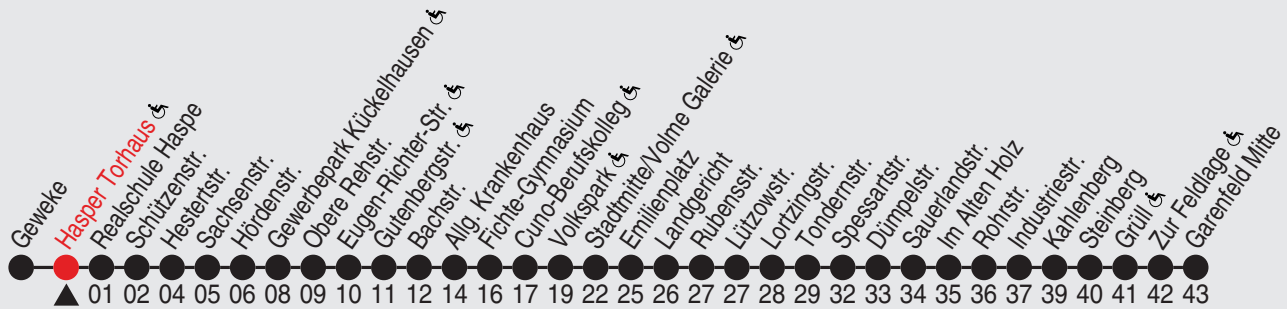

Fahrplan

Gültig ab 10.06.2018

Alle Angaben ohne Gewähr

2194/1 Hasper Torhaus 50-525-p-x18-1-H

525

Richtung: Garenfeld Mitte

Haltestellen

Uhr	montags - freitags
4	35 ^A
5	35
6	05 35
7	05 35
8	05 35
9	05 35
10	05 35
11	05 35
12	05 35
13	05 35
14	05 35
15	05 35
16	05 35
17	05 35
18	05 35
19	05 ^A
20	04
21	04 ^A

Uhr	samstags
5	05
6	05
7	05 35
8	05 35
9	05 35
10	05 35
11	05 35
12	05 35
13	05 35
14	05 35
15	05 35
16	05 35
17	05 54
18	59
19	59
20	59 ^A

Uhr	sonn- und feiertags
8	29
9	29
10	29
11	29
12	29
13	29
14	29
15	29
16	29
17	29
18	29
19	29 ^A

24.12., 25.12., 31.12. sowie 1.1. Verkehr nach Sonderfahrplan.

A=bis Stadtmitte/Volme Galerie &